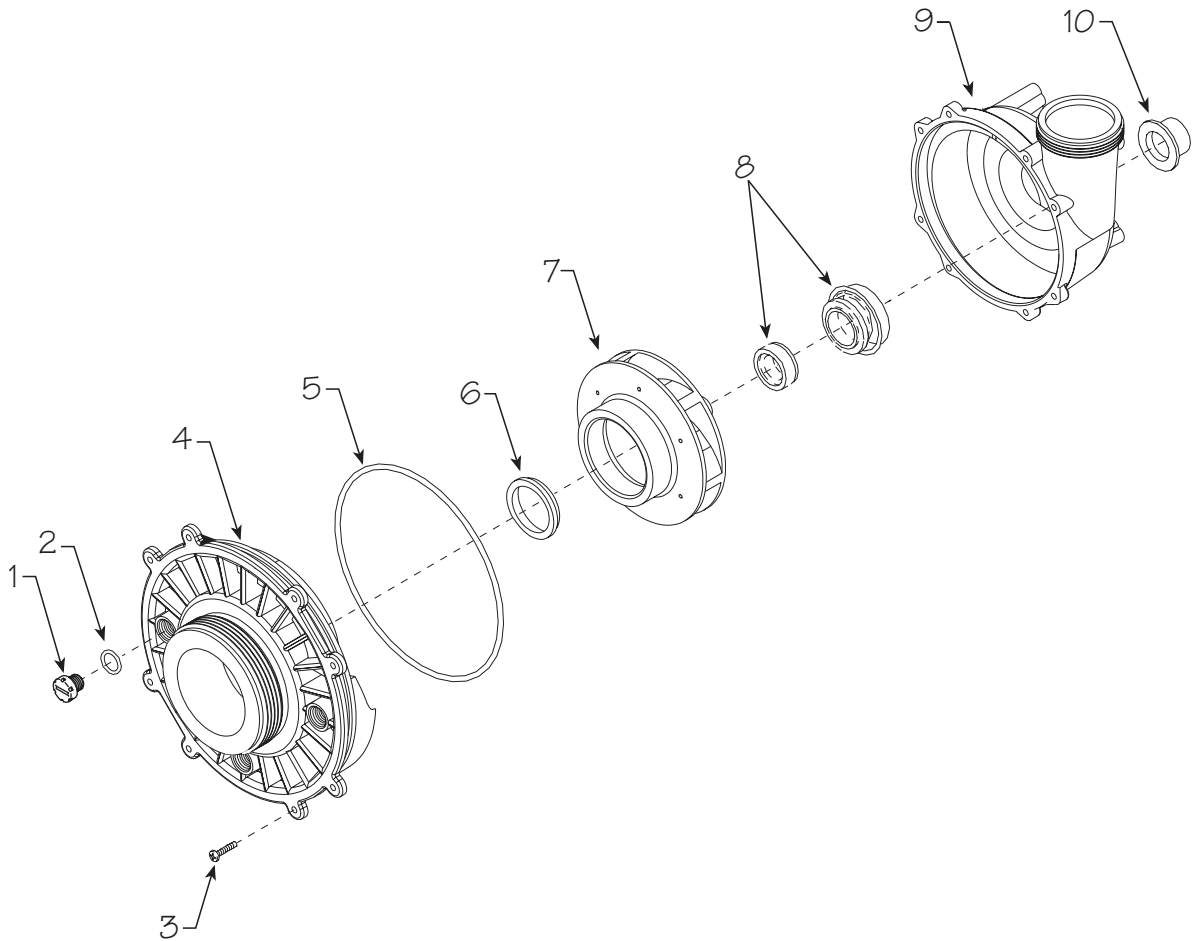

HI-FLO SIDE DISCHARGE WET ENDS

Replacement Parts

HI-FLO WET END REPLACEMENT PARTS

<i>Item</i>	<i>Part No.</i>	<i>Description</i>
1	715-1201	Drain Plug - Faceplate
2	805-0111	O-Ring - Drain Plug
3	819-1110	Screw
4	311-2140	2" Intake Faceplate - Volute
5	805-0256	O-Ring - Faceplate - Volute
6	313-3220	Sleeve - 1 & 1/2 H.P. Impeller Assembly
7	310-4000	Impeller - 1 H.P.
	310-4010	Impeller - 1 1/2 H.P.
	310-4030	Impeller - 2 H.P.
	310-4020	Impeller - 3 H.P.
	310-4050	Impeller - 4 H.P.
8	319-3100B	Pump Seal Set
9	315-2500	Volute
10	313-1400	Slinger